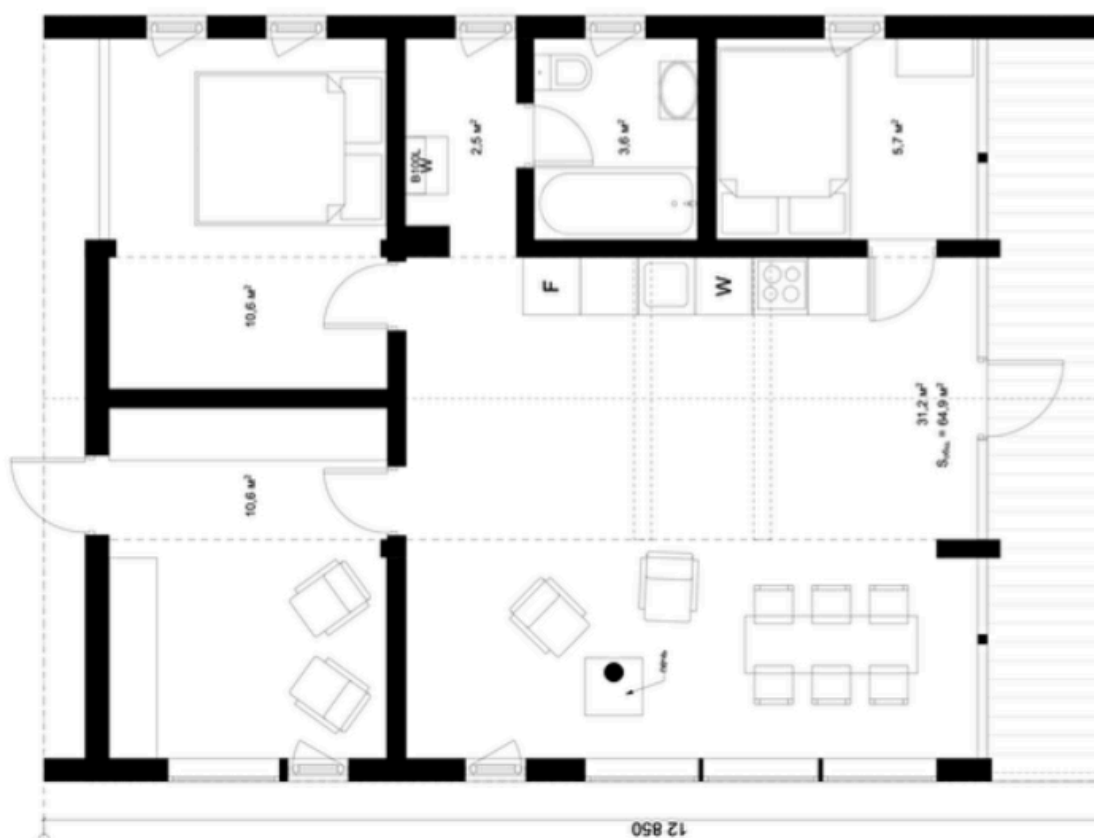

KEDR 65

Кухня- гостиная.

Управление 6 группами света - 1 группа диммируемая rgb светодиодная лента с изменением цвета и яркости Cove Light и 4 группы вкл/выкл освещения в гостиной, одна группа для включения освещения на террасе.